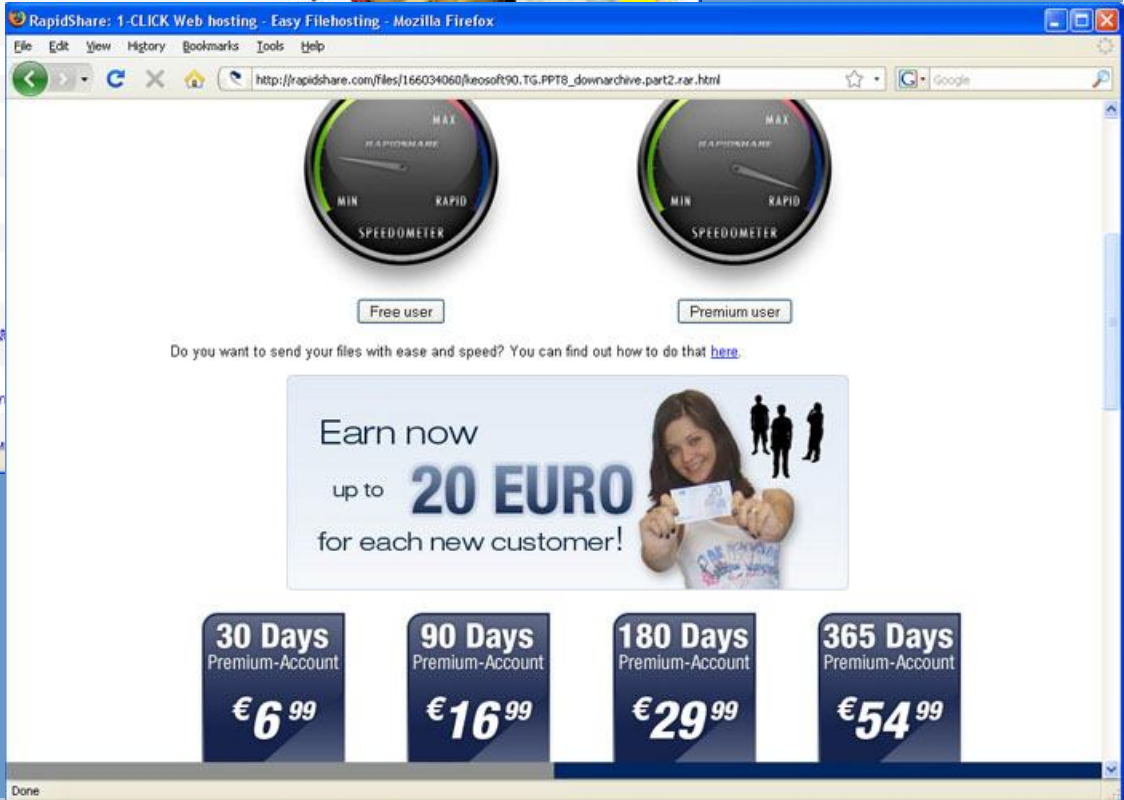

2. รายได้จากค่าสมาชิก