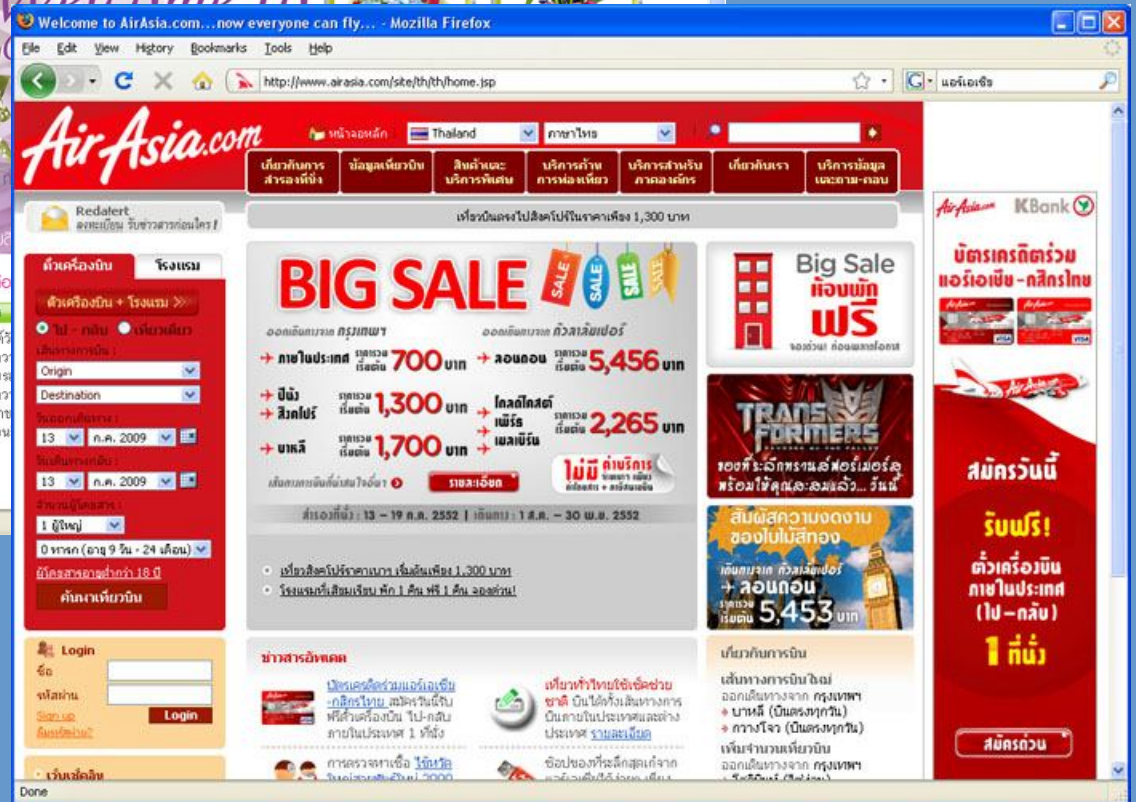

4. รายได้จากการขายสินค้าและบริการ